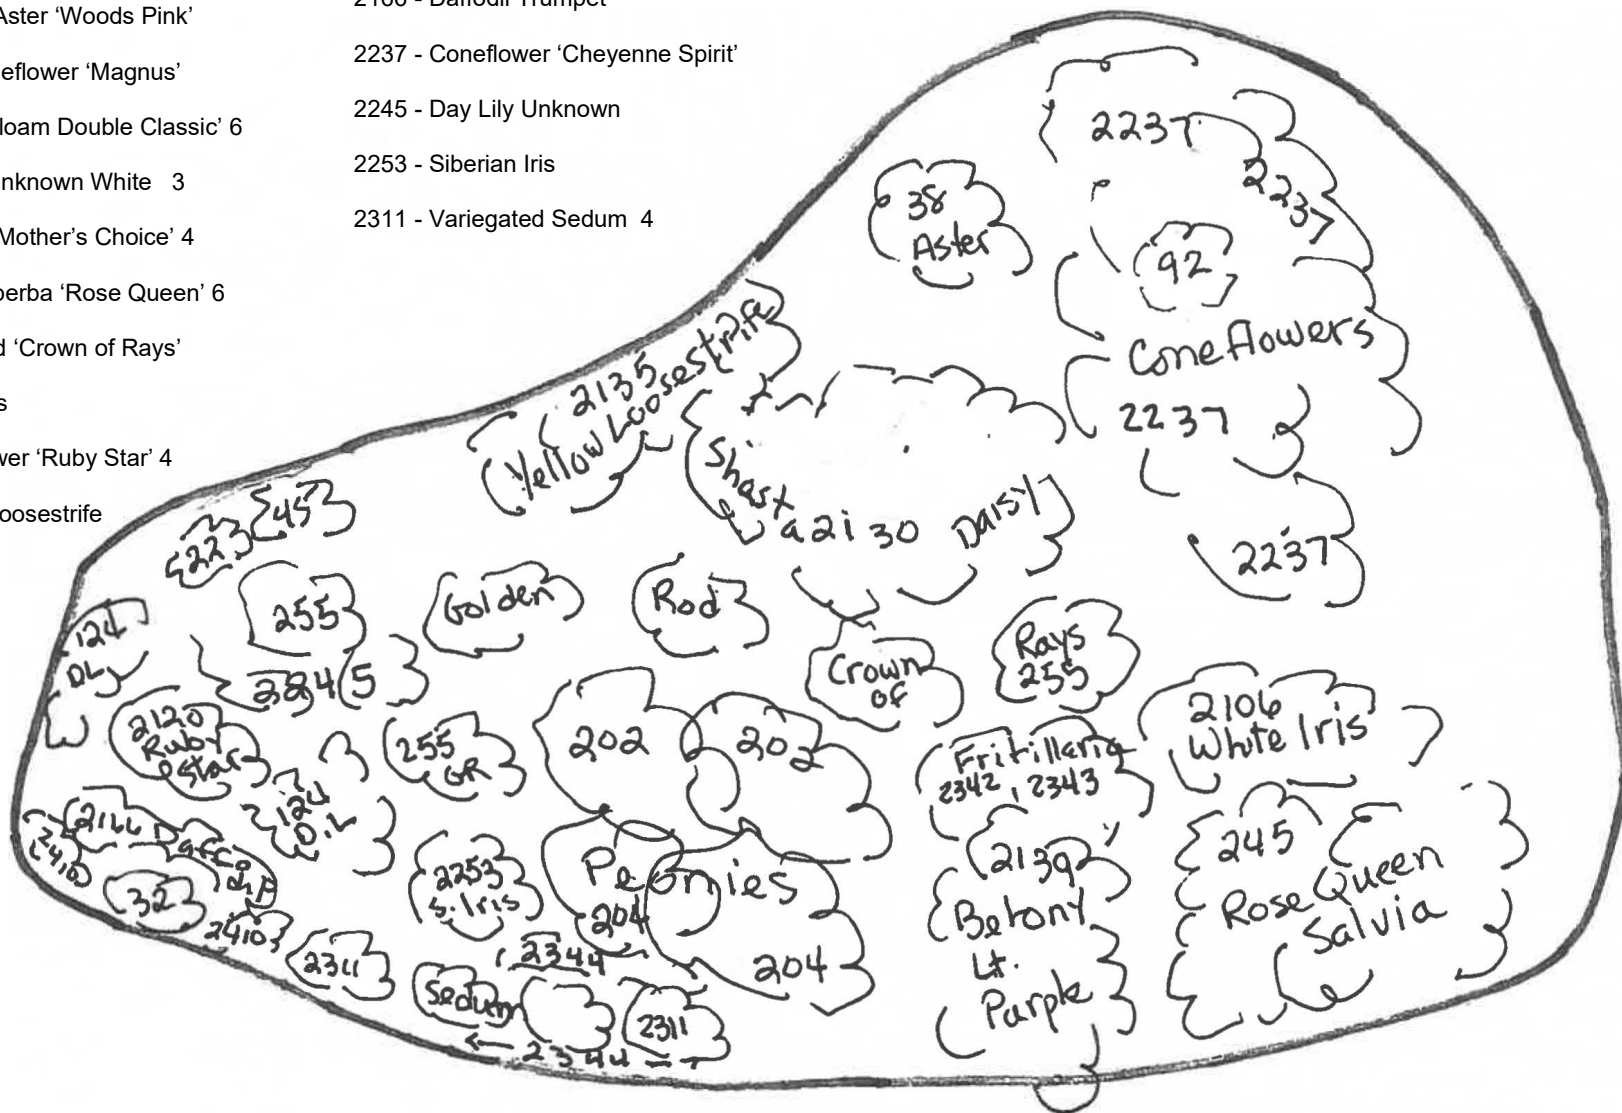

Mongin Garden - STEM Innovation Center - Bed #3 7/2024

- 32 - New England Aster 'Alma Potschke'
- 38 - New York Aster 'Woods Pink'
- 92 - Purple Coneflower 'Magnus'
- 124 - Daylily 'Siloam Double Classic' 6
- 202 - Peony - Unknown White 3
- 204 - Peony - 'Mother's Choice' 4
- 245 - Salvia superba 'Rose Queen' 6
- 255 - Goldenrod 'Crown of Rays'
- 2106 - White Iris
- 2120 - Coneflower 'Ruby Star' 4
- 2135 - Yellow Loosestrife

- 2139 - Betony Lt. Purple
- 2166 - Daffodil Trumpet
- 2237 - Coneflower 'Cheyenne Spirit'
- 2245 - Day Lily Unknown
- 2253 - Siberian Iris
- 2311 - Variegated Sedum 4

- 2344 - Uva Vulpis
- 2410 - Heucherella Unknown

2130 - Shasta Daisy

2342 - Yellow Fritillary

2343 - Persian Lily